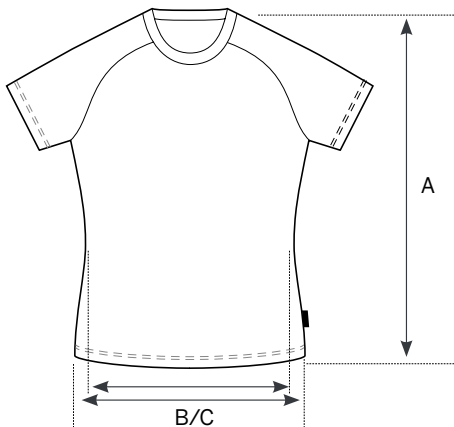

Unicon 20 • Team-Germany-Trikots • Größen

| MEN | 2XS | XS | S | M | L | XL | 2XL | 3XL | 4XL | 5XL |
|--------------------------|---------|---------|---------|---------|---------|---------|---------|---------|---------|---------|
| A Height (cm) | 170-174 | 170-174 | 174-178 | 178-182 | 182-186 | 186-190 | 190-194 | 194-198 | 194-198 | 194-198 |
| B Chest (cm) | 86-90 | 90-94 | 94-98 | 98-102 | 102-106 | 106-112 | 112-120 | 120-128 | 128-136 | 136-144 |
| C Waist (cm) | 68-72 | 72-76 | 76-82 | 82-88 | 88-94 | 94-100 | 100-108 | 108-116 | 116-124 | 124-132 |
| D Hip (cm) | 82-87 | 87-92 | 92-97 | 97-102 | 102-107 | 107-112 | 112-119 | 119-125 | 125-132 | 132-139 |
| E Leg Length (cm) | 80-82 | 80-82 | 82-84 | 84-86 | 86-88 | 88-90 | 90-92 | 90-92 | 90-92 | 90-92 |

| WOMEN | 2XS | XS | S | M | L | XL | 2XL | 3XL | 4XL | 5XL |
|--------------------------|---------|---------|---------|---------|---------|---------|---------|---------|---------|---------|
| A Height (cm) | 160-164 | 160-164 | 164-168 | 168-172 | 172-176 | 176-180 | 180-184 | 184-188 | 184-188 | 184-188 |
| B Chest (cm) | 80-84 | 84-88 | 88-92 | 92-96 | 96-100 | 100-104 | 104-108 | 108-112 | 112-116 | 116-120 |
| C Waist (cm) | 66-70 | 70-74 | 74-78 | 78-82 | 82-86 | 86-90 | 90-94 | 94-98 | 98-102 | 102-106 |
| D Hip (cm) | 80-86 | 86-92 | 92-98 | 98-104 | 104-111 | 111-118 | 118-125 | 125-133 | 133-141 | 141-149 |
| E Leg Length (cm) | 75-77 | 75-77 | 77-79 | 79-81 | 81-83 | 83-85 | 85-87 | 87-89 | 87-89 | 87-89 |

Achtung:

Die Maße in der Tabelle beziehen sich auf Körpermaße.

Maße Trikot

| WOMEN | M | L | XL |
|------------|-------|-------|-------|
| A | 66 | 67 | 68 |
| B/C | 43/49 | 45/51 | 47/53 |

| MEN | S | M | L | XL |
|----------|----|----|----|----|
| A | 68 | 69 | 71 | 72 |
| B | 48 | 50 | 52 | 54 |