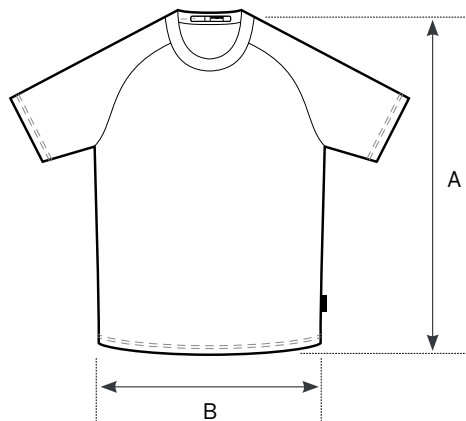

Unicon 20 • Team-Germany-Trikots • Größen

| MEN | 2XS | XS | S | M | L | XL | 2XL | 3XL | 4XL | 5XL |
|--------------------------|---------|---------|---------|---------|---------|---------|---------|---------|---------|---------|
| A Height (cm) | 170-174 | 170-174 | 174-178 | 178-182 | 182-186 | 186-190 | 190-194 | 194-198 | 194-198 | 194-198 |
| B Chest (cm) | 86-90 | 90-94 | 94-98 | 98-102 | 102-106 | 106-112 | 112-120 | 120-128 | 128-136 | 136-144 |
| C Waist (cm) | 68-72 | 72-76 | 76-82 | 82-88 | 88-94 | 94-100 | 100-108 | 108-116 | 116-124 | 124-132 |
| D Hip (cm) | 82-87 | 87-92 | 92-97 | 97-102 | 102-107 | 107-112 | 112-119 | 119-125 | 125-132 | 132-139 |
| E Leg Length (cm) | 80-82 | 80-82 | 82-84 | 84-86 | 86-88 | 88-90 | 90-92 | 90-92 | 90-92 | 90-92 |

| WOMEN | 2XS | XS | S | M | L | XL | 2XL | 3XL | 4XL | 5XL |
|--------------------------|---------|---------|---------|---------|---------|---------|---------|---------|---------|---------|
| A Height (cm) | 160-164 | 160-164 | 164-168 | 168-172 | 172-176 | 176-180 | 180-184 | 184-188 | 184-188 | 184-188 |
| B Chest (cm) | 80-84 | 84-88 | 88-92 | 92-96 | 96-100 | 100-104 | 104-108 | 108-112 | 112-116 | 116-120 |
| C Waist (cm) | 66-70 | 70-74 | 74-78 | 78-82 | 82-86 | 86-90 | 90-94 | 94-98 | 98-102 | 102-106 |
| D Hip (cm) | 80-86 | 86-92 | 92-98 | 98-104 | 104-111 | 111-118 | 118-125 | 125-133 | 133-141 | 141-149 |
| E Leg Length (cm) | 75-77 | 75-77 | 77-79 | 79-81 | 81-83 | 83-85 | 85-87 | 87-89 | 87-89 | 87-89 |

Achtung:

Die Maße in der Tabelle beziehen sich auf Körpermaße.

Maße Trikot

| WOMEN | M | L | XL |
|------------|-------|-------|-------|
| A | 66 | 67 | 68 |
| B/C | 43/49 | 45/51 | 47/53 |

| MEN | S | M | L | XL |
|----------|----|----|----|----|
| A | 68 | 69 | 71 | 72 |
| B | 48 | 50 | 52 | 54 |