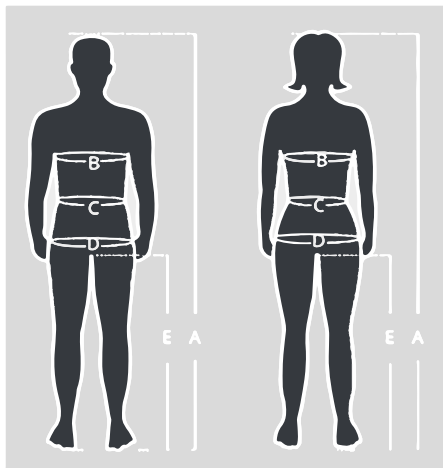

Unicon 20 • Team-Germany-Trikots • Größen

| MEN | 2XS | XS | S | M | L | XL | 2XL | 3XL | 4XL | 5XL |
|--------------------------|---------|---------|---------|---------|---------|---------|---------|---------|---------|---------|
| A Height (cm) | 170-174 | 170-174 | 174-178 | 178-182 | 182-186 | 186-190 | 190-194 | 194-198 | 194-198 | 194-198 |
| B Chest (cm) | 86-90 | 90-94 | 94-98 | 98-102 | 102-106 | 106-112 | 112-120 | 120-128 | 128-136 | 136-144 |
| C Waist (cm) | 68-72 | 72-76 | 76-82 | 82-88 | 88-94 | 94-100 | 100-108 | 108-116 | 116-124 | 124-132 |
| D Hip (cm) | 82-87 | 87-92 | 92-97 | 97-102 | 102-107 | 107-112 | 112-119 | 119-125 | 125-132 | 132-139 |
| E Leg Length (cm) | 80-82 | 80-82 | 82-84 | 84-86 | 86-88 | 88-90 | 90-92 | 90-92 | 90-92 | 90-92 |

| WOMEN | 2XS | XS | S | M | L | XL | 2XL | 3XL | 4XL | 5XL |
|--------------------------|---------|---------|---------|---------|---------|---------|---------|---------|---------|---------|
| A Height (cm) | 160-164 | 160-164 | 164-168 | 168-172 | 172-176 | 176-180 | 180-184 | 184-188 | 184-188 | 184-188 |
| B Chest (cm) | 80-84 | 84-88 | 88-92 | 92-96 | 96-100 | 100-104 | 104-108 | 108-112 | 112-116 | 116-120 |
| C Waist (cm) | 66-70 | 70-74 | 74-78 | 78-82 | 82-86 | 86-90 | 90-94 | 94-98 | 98-102 | 102-106 |
| D Hip (cm) | 80-86 | 86-92 | 92-98 | 98-104 | 104-111 | 111-118 | 118-125 | 125-133 | 133-141 | 141-149 |
| E Leg Length (cm) | 75-77 | 75-77 | 77-79 | 79-81 | 81-83 | 83-85 | 85-87 | 87-89 | 87-89 | 87-89 |

Achtung:

Die Maße in der Tabelle beziehen sich auf Körpermaße.

Maße Trikot

| WOMEN | M | L | XL |
|------------|-------|-------|-------|
| A | 66 | 67 | 68 |
| B/C | 43/49 | 45/51 | 47/53 |

| MEN | S | M | L | XL |
|----------|----|----|----|----|
| A | 68 | 69 | 71 | 72 |
| B | 48 | 50 | 52 | 54 |